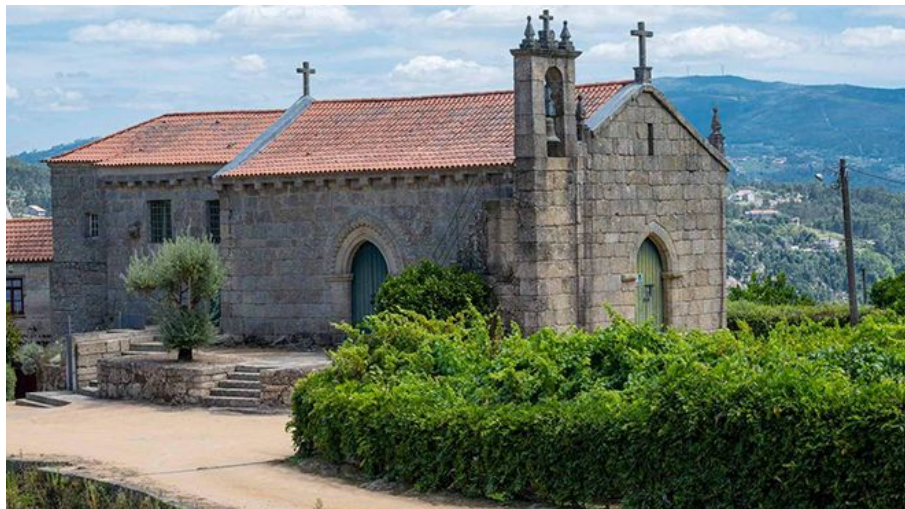

Igreja de São Miguel de Entre-os-Rios

について

写真: Rota do Românico

問い合わせ先

Largo de São Miguel, Entre-os-Rios 4575-217 Eja (Penafiel)

電話 : +351 255 810 706

ファックス : +351 255 810 709

Eメール: rotadoromanico@valsousa.pt