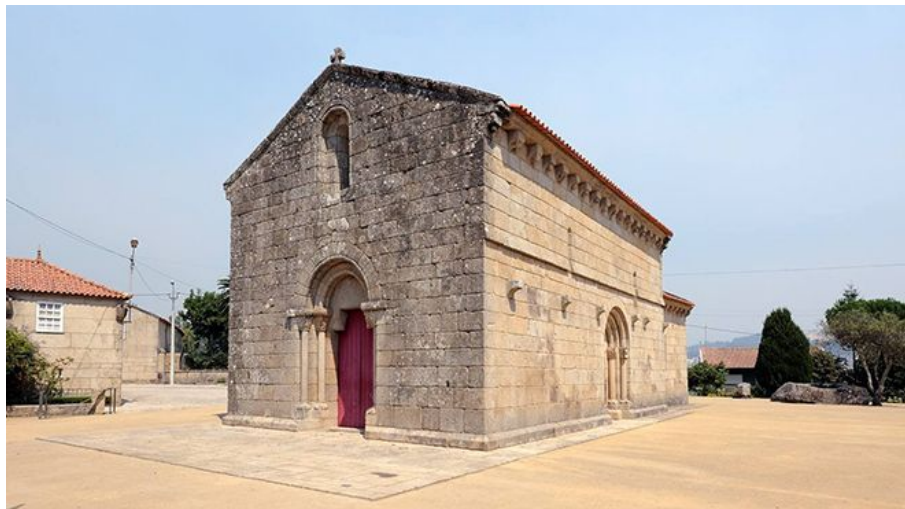


Igreja do Salvador de Cabeça Santa

について

写真: Rota do Românico

問い合わせ先

Largo Padre Carlos Pereira Soares 4575-139 Cabeça Santa (Penafiel)

電話 : +351 255 810 706

ファックス : +351 255 810 709

Eメール: rotadoromanico@valsousa.pt