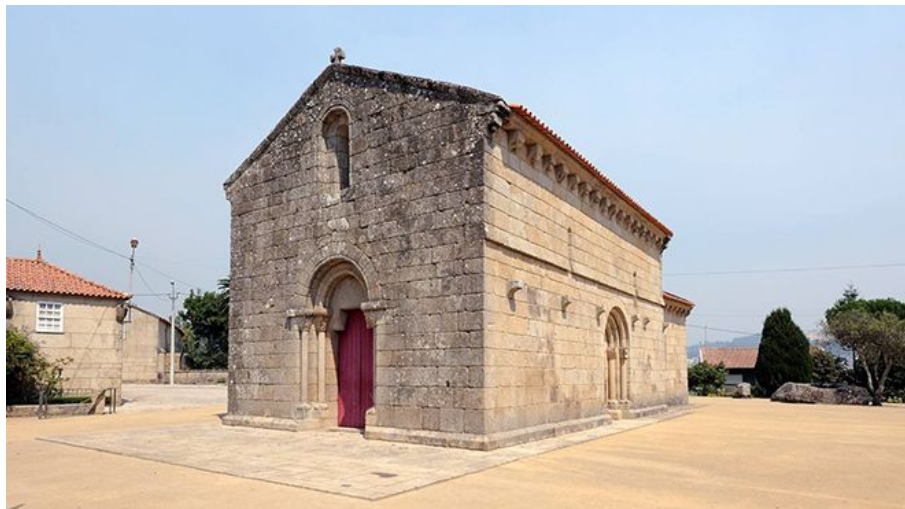

Igreja do Salvador de Cabeça Santa

について

写真: Rota do Românico

問い合わせ先

Largo Padre Carlos Pereira Soares 4575-139 Cabeça Santa (Penafiel)

電話 : +351 255 810 706

ファックス : +351 255 810 709

Eメール: rotadoromanico@valsousa.pt