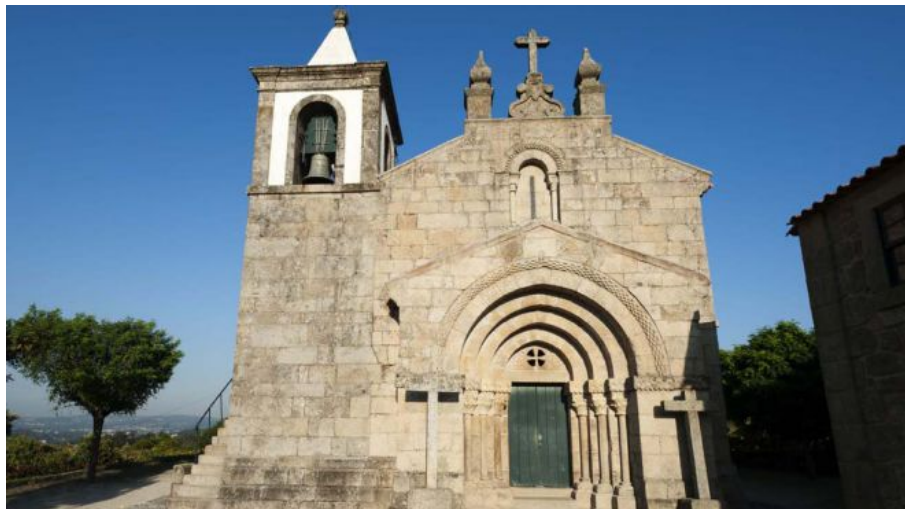

Igreja do Salvador de Unhão

について

写真: Rota do Românico

問い合わせ先

Largo da Igreja 4650-658 Unhão (Felgueiras)

電話 : +351 255 810 706 | +351 918 116 488

ファックス : +351 255 810 709

Eメール: visitasrr@valsousa.pt