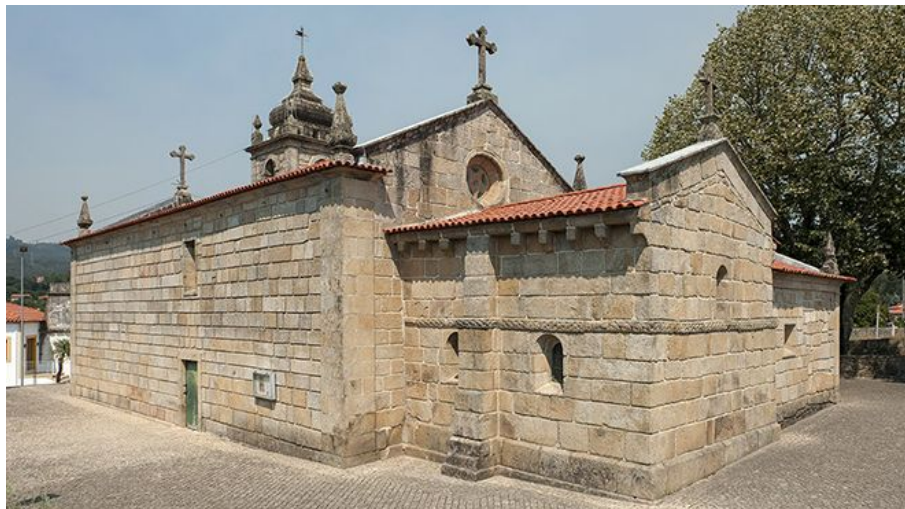

Igreja de São Pedro de Abragão

について

写真: Rota do Românico

問い合わせ先

Largo Dr. Armando Melo 4560-015 Abragão (Penafiel)
電話 : +351 255 810 706
ファックス : +351 255 810 709
Eメール: rotadoromanico@valsousa.pt
ウェブサイト : <http://www.rotadoromanico.com>