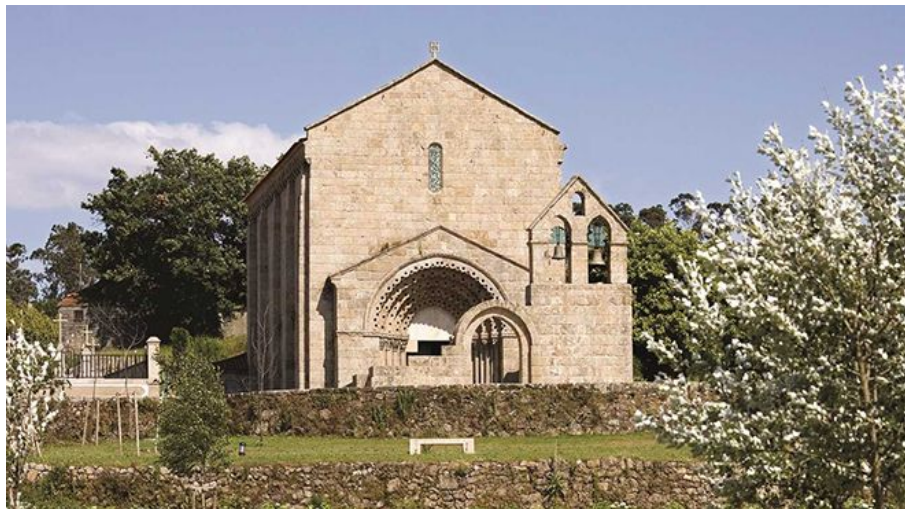

Mosteiro de São Pedro de Ferreira

について

写真: Rota do Românico

問い合わせ先

Av. Mosteiro de Ferreira 4590-600 Ferreira (Paços de Ferreira)

電話 : +351 255 810 706

ファックス : +351 255 810 709

Eメール: rotadoromanico@valsousa.pt

ウェブサイト : <http://www.rotadoromanico.com>

バリアフリー案内