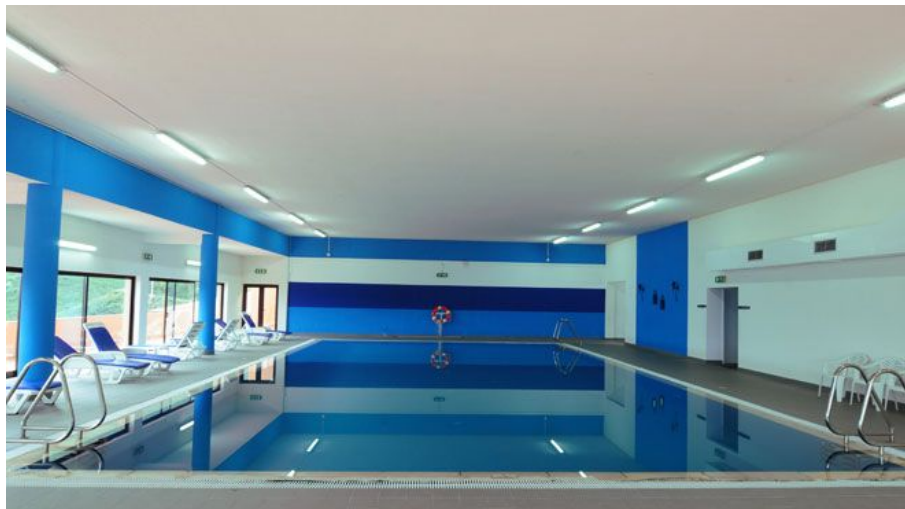

INATEL Piódão Hotel

について

宿泊タイプ	宿泊施設
カテゴリー	ホテル
評価	****

問い合わせ先

6285-018 Piódão	
電話 :	+351 235 730 100/1
ファックス :	+351 235 730 104
Eメール:	inatel.piodao@inatel.pt
ウェブサイト :	http://www.inatel.pt

特色とサービス

ベビーシッター
バー
レストラン
テレビ/ビデオ鑑賞室
娯楽室
ベッド数: 54
部屋数: 27
インターネット接続
セントラルエアコン
サウナ
ジム
室内プール
ジャグジー
表示価格: $$$ (60 € - 90 €)

客室設備