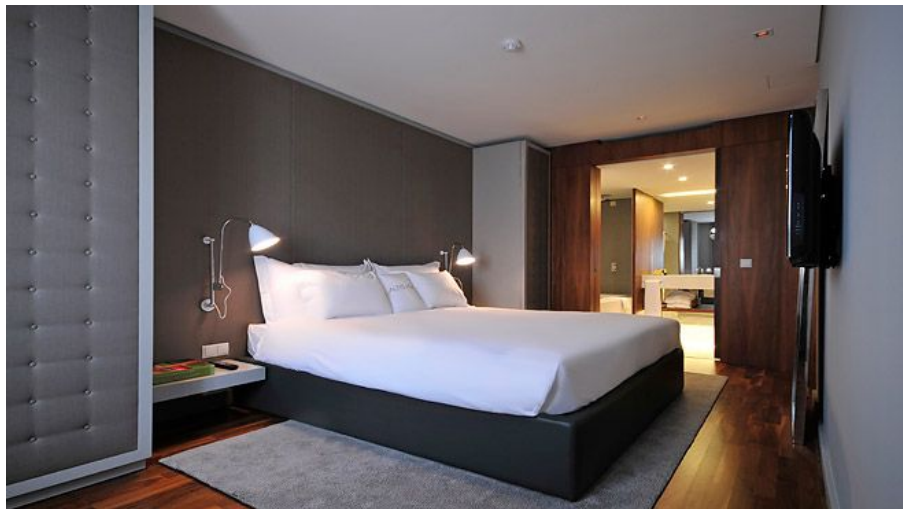

Altis Prime

について

宿泊タイプ

宿泊施設

カテゴリー

アパートホテル

評価

****

問い合わせ先

Rua Rodrigo da Fonseca, 4 1250-191 Lisboa

電話 : +351 21 045 60 00

ファックス : +351 21 045 66 50

Eメール: reservations@altishotels.com

ウェブサイト: <http://www.altishotels.com>

特色とサービス

セントラルヒーティング

両替

ベビーシッター

バー

レストラン

テレビ/ビデオ鑑賞室

ペット可

ベッド数: 178

スイートルーム数: 23

インターネット接続

セントラルエアコン

アパート数: 78

室内プール

ジャグジー

客室設備