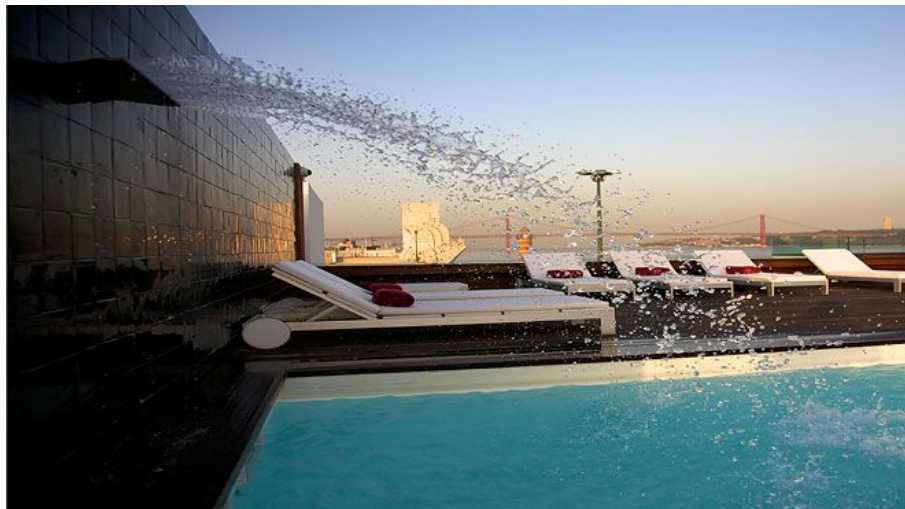

Altis Belém Hotel & Spa

について

宿泊タイプ	宿泊施設
カテゴリー	ホテル
評価	*****

問い合わせ先

Doca do Bom Sucesso 1400-038 Lisboa	
電話 :	+351 21 040 02 00
ファックス :	+351 21 040 02 50
Eメール:	bcorreia@altishotels.com
ウェブサイト :	http://www.altishotels.com

特色とサービス

セントラルヒーティング
両替
ベビーシッター
バー
レストラン
テレビ/ビデオ鑑賞室
ペット可
ベッド数: 100
部屋数: 45
スイートルーム数: 5
インターネット接続
セントラルエアコン
プール
ショップ
サウナ
ジム
室内プール
ジャグジー
表示価格: $$$$ (>90 €)