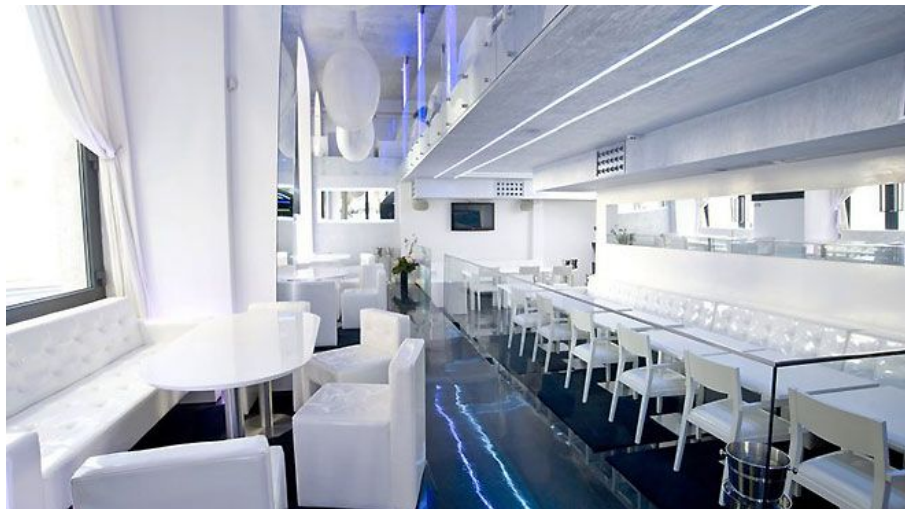

Chiado Unique

について

問い合わせ先

Largo do Picadeiro, 8/A 1200-330 Lisboa
電話 : +351 21 346 00 00

特色とサービス

規模: 100
禁煙エリア
喫煙エリア

支払い

クレジットカード利用可
表示価格: \$\$\$\$ (>30 €)